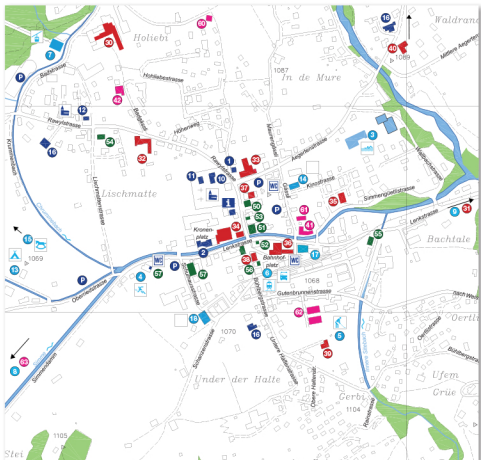

LENK: ORTSPLAN PLAN MAP

LEGENDE, LÉGENDE, LEGEND

1. Gemeindeverwaltung, Fundbüro
  municipality, bureau des objets trouvés
  municipality, lost & found
2. Post, poste, post office
3. Wallbach Bad, Piscine Wallbach, Wallbach Bath
4. Tennisplatz, courts de tennis, tennis courts
5. Minigolf, minigolf, minigolf
6. Bahnhof & Busstation,
  gare & station de bus, train & bus station
7. Gondelbahn Betelberg,
  télécabine Betelberg, Betelberg cable car
8. Luftseilbahn Metsch,
  téléférique Metsch, Metsch cable car
9. Reitzentrum Simmenhof,
  manège Simmenhof, horseback riding center
10. Reformierte Kirche,
  église protestante, protestant church
11. Kirchengemeindehaus,
  maison paroissiale, church community house
12. Katholische Kirche,
  église catholique, catholic church
13. Camping Seegarten
14. Kino, cinéma, cinema
15. Alpkultur Spielplatz Lenkerseeli, aires de jeu,
  playgrounds
16. Ärzte, médecins, doctors
17. Kegelbahn Löwen, piste de quilles, bowling alley
18. Bibliothek & Ludothek,
  bibliothèque & ludothèque, library & game rental

- Parking
- öffentliche Toiletten, toilettes
  publiques, public lavatories
- Tourist Center, office du
  tourisme, tourist center

HOTELS, RESTAURANTS

30. Lenkerhof
31. Simmenhof
32. Bellevue
33. Kreuz
34. Krone
35. Résidence
36. Wildstrubel
37. Gade
38. Sternern
39. Tenne
40. Waldrand
41. Garni-Hotel Alpenruh
42. Garni-Hotel Alpina

CAFÉS, RESTAURANTS

3. Bistro Wallbach Bad
50. Antica Posta
51. Anker
52. Bröttli-Bar
53. Café & Bar Bazar
54. Café Kuhnen
55. Pinocchio
56. Vinotake
57. Elk Bar & Restaurant
63. Kuspo

60. Jugendheim Hohlebi
61. Ski- und Ferienhaus im Gässli
62. Mountain Lodge Wildstrubel
63. Kuspo